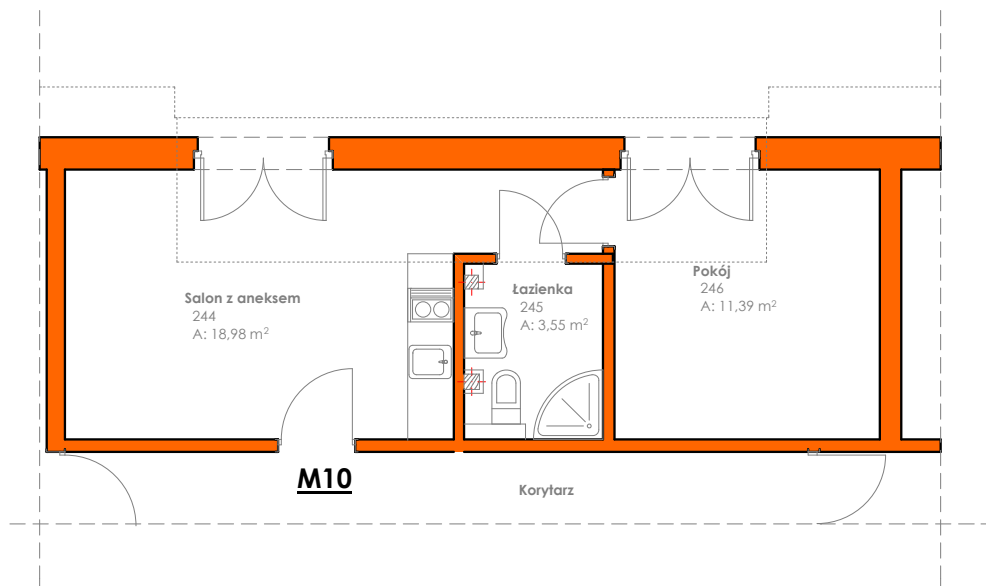

Karta lokalu mieszkalnego M10

KONDYGNACJA: PODDASZE

Powierzchnia użytkowa lokalu: **33,63 m²**

SCHEMAT KONDYGNACJI